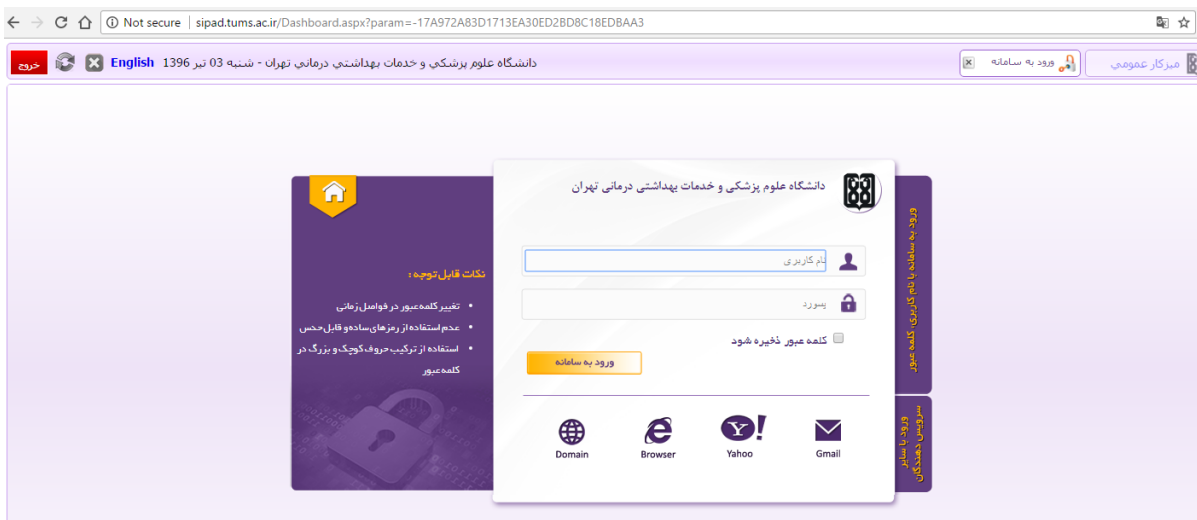

"راهنمای ورود اساتید به سامانه سپیاد"

۱. URL زیر را در مرورگر دلخواه خود وارد نمایید:

sipad.tums.ac.ir

۲. از منوی زیر وارد صفحه Login شوید:

۳. کد ملی خود را به عنوان کد کاربری و رمز ورود به سامانه وارد نمایید: