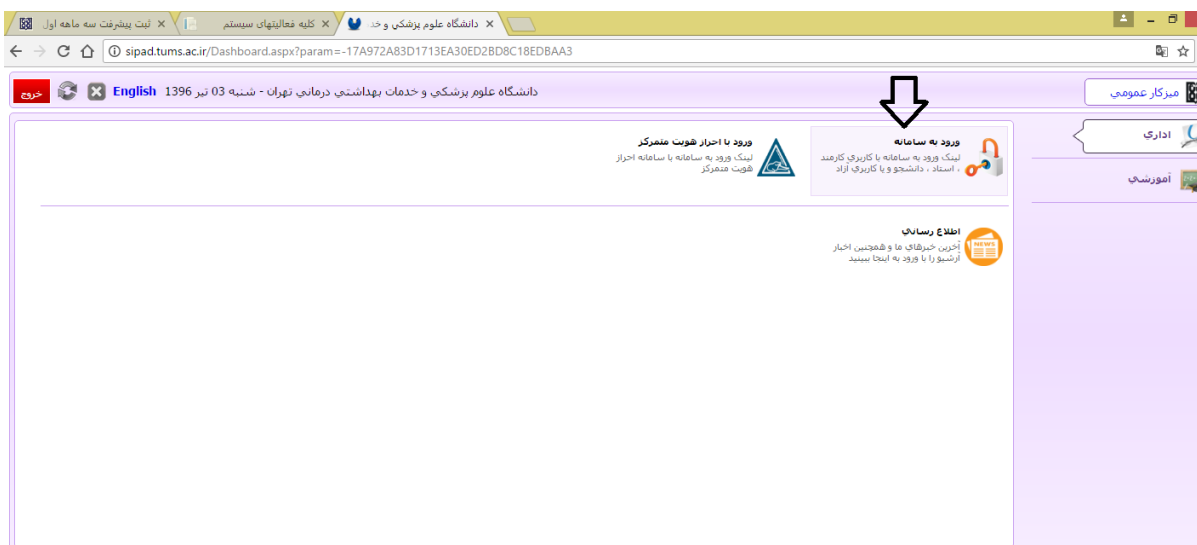

"راهنمای ورود اساتید به سامانه سپیاد"

۱. URL زیر را در مرورگر دلخواه خود وارد نمایید:

sipad.tums.ac.ir

۲. از منوی زیر وارد صفحه Login شوید:

۳. کد ملی خود را به عنوان کد کاربری و رمز ورود به سامانه وارد نمایید: